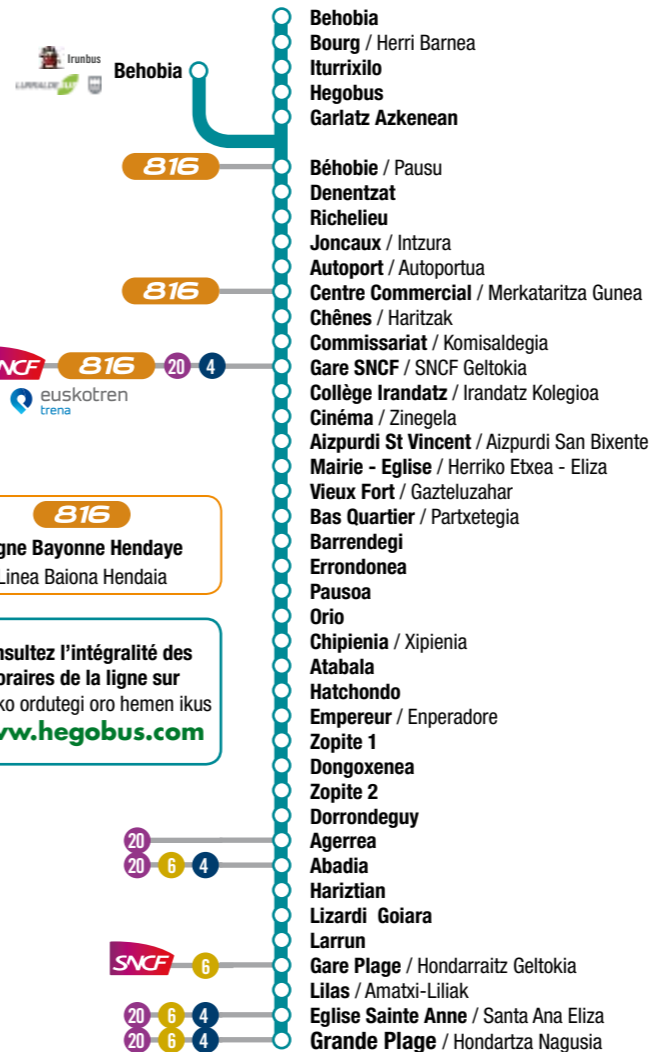

BIRIATOU BIRIATU	Behobia	-	-	9:33	10:43	11:53	-	-	15:23	16:33	-	-	-
IRUN	Bourg / Herri Barnea	7:18	8:20	-	-	-	13:00	14:08	-	-	17:40	18:48	20:00
URRUGNE URRUNA	Garlatz Azkenean	7:22	-	-	-	-	-	14:12	-	-	-	18:52	-
HENDAYE HENDAIA	Béhobie / Pausu	7:25	8:25	9:35	10:45	11:55	13:05	14:15	15:25	16:35	17:45	18:55	20:05
	Denentzat	7:26	8:26	9:36	10:46	11:56	13:06	14:16	15:26	16:36	17:46	18:56	20:06
	Joncaux / Intzura	7:28	8:28	9:38	10:48	11:58	13:08	14:18	15:28	16:38	17:48	18:58	20:08
	Autoport / Autoportua	7:29	8:29	9:39	10:49	11:59	13:09	14:19	15:29	16:39	17:49	18:59	20:09
	Centre Commercial / Merkataritza Gunea	7:31	8:31	9:41	10:51	12:01	13:11	14:21	15:31	16:41	17:51	19:01	20:11
	Gare SNCF / SNCF Geltokia	7:35	8:35	9:45	10:55	12:05	13:15	14:25	15:35	16:45	17:55	19:05	20:15
	Cinéma / Zinegela	7:40	8:40	9:50	11:00	12:10	13:20	14:30	15:40	16:50	18:00	19:10	20:20
	Aizpuri S' Vincent / Aizpuri San Bixente	7:41	8:41	9:51	11:01	12:11	13:21	14:31	15:41	16:51	18:01	19:11	20:21
	Mairie - Eglise / Herriko Etxea - Eliza	7:42	8:42	9:52	11:02	12:12	13:22	14:32	15:42	16:52	18:02	19:12	20:22
	Bas Quartier / Partxetegia	7:45	8:45	9:55	11:06	12:16	13:26	14:36	15:46	16:56	18:05	19:15	20:26
	Errondonea	7:49	8:49	9:59	11:10	12:20	13:30	14:40	15:50	17:00	18:09	19:19	20:30
	Pausoa	7:50	8:50	10:00	11:11	12:21	13:31	14:41	15:51	17:01	18:10	19:20	20:31
	Orio	7:51	8:51	10:01	11:12	12:22	13:32	14:42	15:52	17:02	18:11	19:21	20:32
	Chipienia / Xipienia	7:54	8:54	10:04	11:15	12:25	13:35	14:45	15:55	17:05	18:14	19:24	20:35
	Atabala	7:55	8:55	10:05	11:16	12:26	13:36	14:46	15:56	17:06	18:15	19:25	20:36
	Empereur / Enperadore	7:58	8:58	10:08	11:19	12:29	13:39	14:49	15:59	17:09	18:18	19:28	20:39
	Dongoxenea	8:00	9:00	10:10	11:21	12:31	13:41	14:51	16:01	17:11	18:20	19:30	20:41
	Dorrondeguy	8:02	9:02	10:12	11:23	12:33	13:43	14:53	16:03	17:13	18:22	19:32	20:43
	Abadia	8:06	9:06	10:16	11:27	12:37	13:47	14:57	16:07	17:17	18:26	19:36	20:47
	Lizardi Goiara	8:09	9:09	10:19	11:30	12:40	13:50	15:00	16:10	17:20	18:29	19:39	20:50
Gare Plage / Hondarraitz Geltokia	8:11	9:11	10:21	11:32	12:42	13:52	15:02	16:12	17:22	18:31	19:41	20:52	
Eglise Sainte Anne / Santa Ana Eliza	8:14	9:14	10:24	11:35	12:45	13:55	15:05	16:15	17:25	18:34	19:44	20:55	
Grande Plage / Hondartza Nagusia	8:16	9:16	10:26	11:37	12:47	13:57	15:07	16:17	17:27	18:36	19:46	20:57	

Version du 30/05/2018