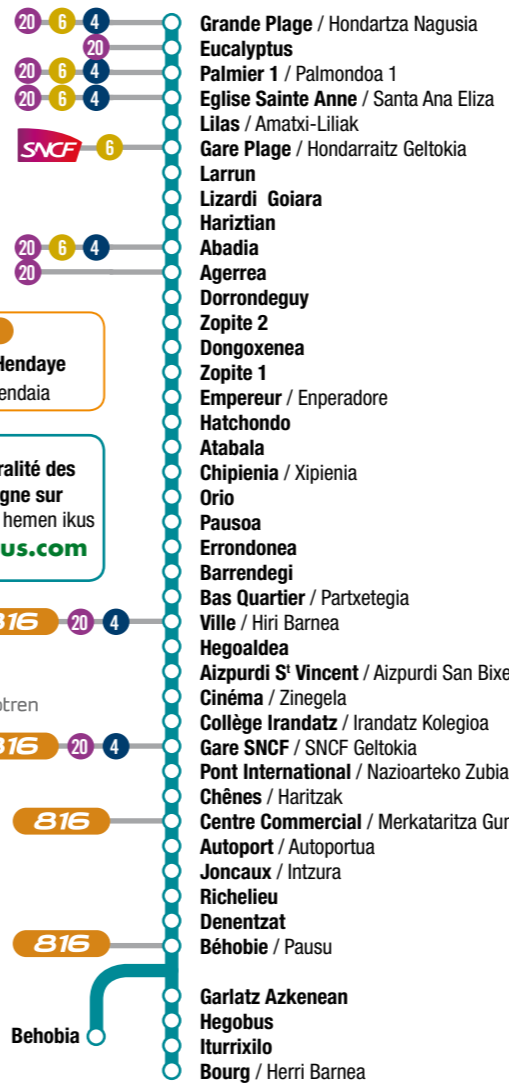

HENDAYE HENDAIA	Grande Plage / Hondartza Nagusia	7:20	8:30	9:40	10:50	11:55	12:55	14:10	15:20	16:30	17:40	18:50	20:00
	Eglise Sainte Anne / Santa Ana Eliza	7:26	8:36	9:46	10:56	12:01	13:01	14:16	15:26	16:36	17:46	18:56	20:06
	Lilas / Amatxi-Liliak	7:28	8:38	9:48	10:58	12:03	13:03	14:18	15:28	16:38	17:48	18:58	20:08
	Gare Plage / Hondarraitz Geltokia	7:29	8:39	9:49	10:59	12:04	13:04	14:19	15:29	16:39	17:49	18:59	20:09
	Lizardi Goiara	7:31	8:41	9:51	11:01	12:06	13:06	14:21	15:31	16:41	17:51	19:01	20:11
	Abadia	7:33	8:43	9:53	11:03	12:08	13:08	14:23	15:33	16:43	17:53	19:03	20:13
	Dorrondeguy	7:37	8:47	9:57	11:07	12:12	13:12	14:27	15:37	16:47	17:57	19:07	20:17
	Empereur / Enperadore	7:42	8:52	10:02	11:12	12:17	13:17	14:32	15:42	16:52	18:02	19:12	20:22
	Atabala	7:44	8:54	10:04	11:14	12:19	13:19	14:34	15:44	16:54	18:04	19:14	20:24
	Orio	7:49	8:59	10:09	11:19	12:24	13:24	14:39	15:49	16:59	18:09	19:19	20:29
	Pausoa	7:50	9:00	10:10	11:20	12:25	13:25	14:40	15:50	17:00	18:10	19:20	20:30
	Errondonea	7:51	9:01	10:11	11:21	12:26	13:26	14:41	15:51	17:01	18:11	19:21	20:31
	Bas Quartier / Partxetegia	7:55	9:06	10:16	11:28	12:33	13:33	14:48	15:58	17:08	18:18	19:28	20:36
	Ville / Hiri Barnea	7:57	9:08	10:18	11:30	12:35	13:35	14:50	16:00	17:10	18:20	19:30	20:38
	Hegoaldea	7:58	9:09	10:19	11:31	12:36	13:36	14:51	16:01	17:11	18:21	19:31	20:39
	Cinéma / Zinegela	8:00	9:11	10:21	11:33	12:38	13:38	15:53	16:03	17:13	18:23	19:33	20:41
	Gare SNCF / SNCF Geltokia	8:04	9:15	10:25	11:37	12:42	13:42	14:57	16:07	17:17	18:27	19:37	20:45
	Pont International / Nazioarteko Zubia	8:05	9:16	10:26	11:38	12:43	13:43	14:58	16:08	17:18	18:28	19:38	20:46
	Centre Commercial / Merkataritza Gunea	8:08	9:19	10:29	11:41	12:46	13:46	15:01	16:11	17:21	18:31	19:41	20:49
Autoport / Autoportua	8:09	9:20	10:30	11:42	12:47	13:47	15:02	16:12	17:22	18:32	19:42	20:50	
Joncaux / Intzura	8:11	9:22	10:32	11:44	12:49	13:49	15:04	16:14	17:24	18:34	19:44	20:52	
Denentzat	8:13	9:24	10:34	11:46	12:51	13:51	15:06	16:16	17:26	18:36	19:46	20:54	
URRUGNE URRUNA	Béhobie / Pausu	8:15	9:26	10:36	11:48	12:53	13:53	15:08	16:18	17:28	18:38	19:48	20:56
IRUN	Behobia	-	9:28	10:38	11:50	-	-	15:10	16:20	-	-	-	20:58
BIRIATOU BIRIATU	Garlatz Azkenean	-	-	-	-	12:56	-	-	-	17:31	18:41	19:51	-
	Bourg / Herri Barnea	8:20				13:00	13:58			17:35	18:45	19:55