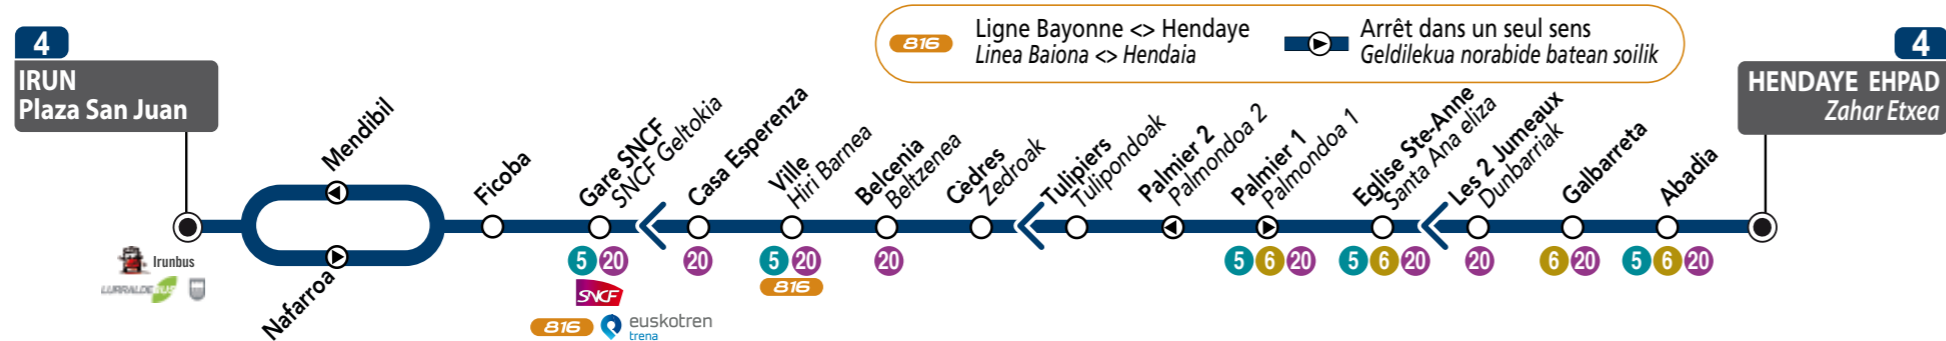

**Horaires d'Été**  
Udako ordutegiak

Ligne  
Linea  
**4**

**EHPAD → HENDAYE GARE → IRUN PLAZA SAN JUAN / ZAHAR ETXEA → HENDAIA GELTOKIA → IRUN PLAZA SAN JUAN**

Tous les jours y compris les jours fériés / Egunero eta besta egunetan.

# NOUVEL ARRÊT À FICOBA

Je laisse ma voiture sur  
le **PARKING GRATUIT**  
de Ficoba

Arrêts  
**FICOBA**

et je rejoins  
le centre-ville ou  
la plage d'Hendaye  
avec la Ligne **4**

**HEGOBUS**  
Ligne **4**  
vers IRUN