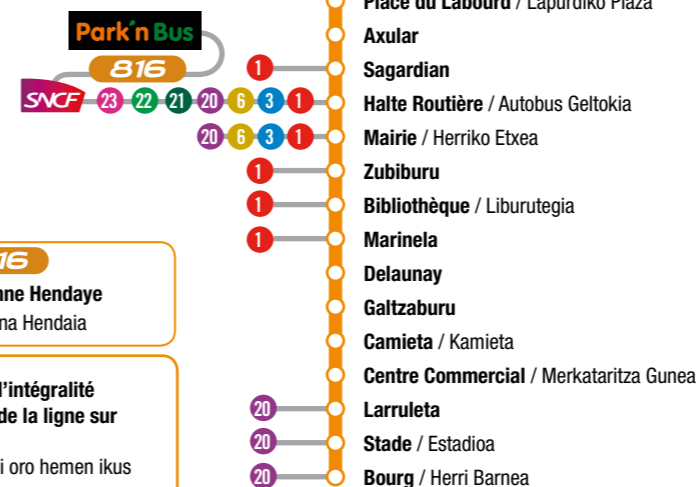

Ligne
Linea
2

ALTURAN ⇄ HALTE ROUTIÈRE ⇄ URRUGNE BOURG
ALTURAN ⇄ AUTOBUS GELTOKIA ⇄ URRUÑA HERRI BARNEA

Tous les jours y compris les jours fériés / Egunero eta besta egunetan

SAINT JEAN DE LUZ DONIBANE LOHIZUNE	Alturan	07:25	09:25	11:25	13:25	15:45	17:45
	Alturan Bi	07:26	09:26	11:26	13:26	15:46	17:46
	René Lahetjuzan	07:28	09:28	11:28	13:28	15:48	17:48
	Karsinenia 2 / Kartsinenea 2	07:28	09:28	11:28	13:28	15:48	17:48
	Léon Dongaitz	07:29	09:29	11:29	13:29	15:49	17:49
	Karsinenia 1 / Kartsinenea 1	07:30	09:30	11:30	13:30	15:50	17:50
	Nouveau Cimetière / Hilerrri Berria	07:31	09:31	11:31	13:31	15:51	17:51
	Haize Kantari	07:32	09:32	11:32	13:32	15:52	17:52
	Tourterelles / Usapalak	07:34	09:34	11:34	13:34	15:54	17:54
	Iturriko Etxea	07:35	09:35	11:35	13:35	15:55	17:55
	Ichaca / Ixaka	07:36	09:36	11:36	13:36	15:56	17:56
	Place d'Espagne / Espainiako Plaza	07:41	09:41	11:41	13:41	16:01	18:01
	Place du Labourd / Lapurdiko Plaza	07:42	09:42	11:42	13:42	16:02	18:02
	Axular	07:44	09:44	11:44	13:44	16:04	18:04
	Sagardian	07:45	09:45	11:45	13:45	16:05	18:05
CIBOURE ZIBURU	Halte Routière / Autobus Geltokia	07:54	09:54	11:54	13:54	16:14	18:14
	Mairie / Herriko Etxea	07:55	09:55	11:56	13:56	16:17	18:17
	Zubiburu	07:57	09:57	11:58	13:58	16:19	18:19
	Bibliothèque / Liburutegia	07:58	09:58	11:59	13:59	16:20	18:20
	Marinela	07:59	09:59	12:00	14:00	16:21	18:21
URRUGNE URRUÑA	Delaunay	08:01	10:01	12:02	14:02	16:23	18:23
	Galtzaburu	08:03	10:03	12:04	14:04	16:25	18:25
	Camieta / Kamieta	08:05	10:05	12:06	14:06	16:27	18:27
	Centre Commercial / Merkataritza Gunea	08:07	10:07	12:08	14:08	16:29	18:29
	Larruleta	08:11	10:11	12:12	14:12	16:33	18:33
Stade / Estadioa	08:14	10:14	12:15	14:15	16:36	18:36	
Bourg / Herri Barnea	08:15	10:15	12:16	14:16	16:37	18:37	

SAINT-JEAN-DE-LUZ URRUGNE
ALTURAN ⇄ BOURG
DONIBANE LOHIZUNE URRUÑA
ALTURAN ⇄ HERRI BARNEA

Ligne
Linea
2

HEGOBUS

Réseau de Transports de la Communauté d'Agglomération Pays Basque
Euskal Hirigune Elkargoko Garraio sarea