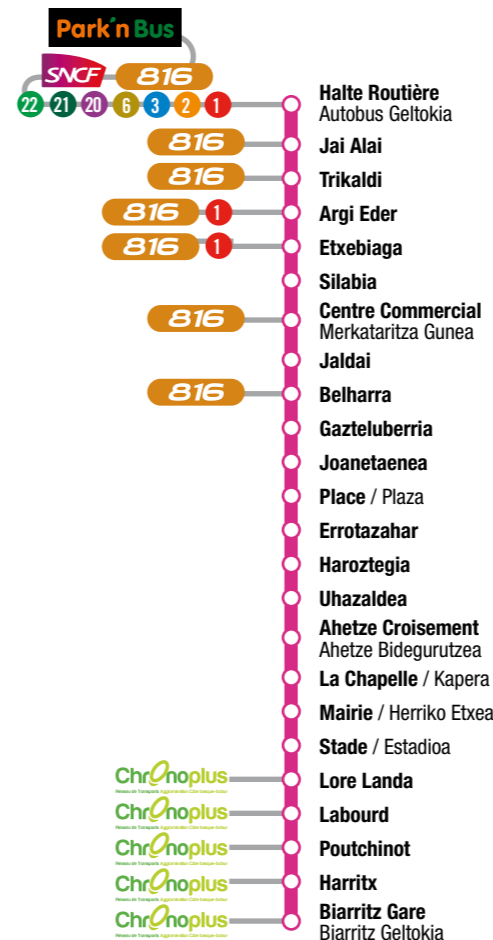

Ligne  
Linea  
**23**

**HALTE ROUTIÈRE ⇄ AHETZE ⇄ ARBONNE ⇄ BIARRITZ GARE**  
**AUTOBUS GELTOKIA ⇄ AHETZE ⇄ ARBONA ⇄ MIARRITZEKO GELTOKIA**

Lundi à Vendredi / Astelehenetik ostiralera

SAINT-JEAN-DE-LUZ DONIBANE LOHIZUNE	Halte Routière / Autobus Geltokia	07:05	-	12:10	15:35	-	18:25
	Jai Alai	07:07	-	12:12	15:37	-	18:27
	Trikaldi	07:08	-	12:13	15:38	-	18:28
	Argi Eder	07:09	-	12:14	15:39	-	18:29
	Etxebiaga	07:10	-	12:15	15:40	-	18:30
	Silabia	07:12	-	12:17	15:42	-	18:32
	Centre Commercial / Merkataritza Gunea	07:13	-	12:18	15:43	-	18:33
	Jaldai	07:14	-	12:19	15:44	-	18:34
	Belharra	07:15	-	12:20	15:45	-	18:35
	Gazteluberría	07:18	-	12:23	15:48	-	18:38
AHETZE / AHETZE	Joanetaenea	07:19	-	12:24	15:49	-	18:39
	Place / Plaza	07:20	08:00	12:25	15:50	16:44	18:40
	Errotazahar	07:21	08:01	12:26	15:51	16:45	18:41
	Haroztegia	07:22	08:02	12:27	15:52	16:46	18:42
ARBONNE / ARBONA	Uhaldea	07:25	08:05	12:30	15:55	16:49	18:45
	Ahetze Croisement / Ahetze Bidegurutzea	07:27	08:07	12:32	15:57	16:51	18:47
	La Chapelle / Kapera	07:29	08:09	12:34	15:59	16:54	18:49
	Mairie / Herriko Etxea	07:30	08:10	12:35	16:00	16:55	18:50
BIDART / BIDARTE	Stade / Estadioa	07:31	08:11	12:36	16:01	16:58	18:51
	Lore Landa	07:34	08:14	12:39	16:04	16:59	18:54
BIARRITZ / MIARRITZE	Labourd	07:35	08:15	12:40	16:05	16:59	18:55
	Poutchinot	07:37	08:17	12:42	16:07	17:00	18:57
	Harritx	07:38	08:18	12:43	16:08	17:01	18:58
	Biarritz Gare / Biarritz Geltokia	07:41	08:21	12:46	16:11	17:06	19:01

**816**

Ligne Bayonne Hendaye  
Linea Baiona Hendaia

**Cette ligne ne circule pas  
le samedi, dimanche et  
les jours fériés.**  
Linea hau ez da ibiltzen ez  
larunbatetan, ez igandetan,  
ez besta egunetan.

SAINT-JEAN-DE-LUZ  
**HALTE  
ROUTIÈRE**

BIARRITZ  
**GARE**

DONIBANE LOHIZUNE  
**AUTOBUS  
GELTOKIA**

MIARRITZE  
**GELTOKIA**

**HEGOBUS**

Réseau de Transports de la Communauté d'Agglomération Pays Basque  
Euskal Hirigune Elkargoko Garraio sarea