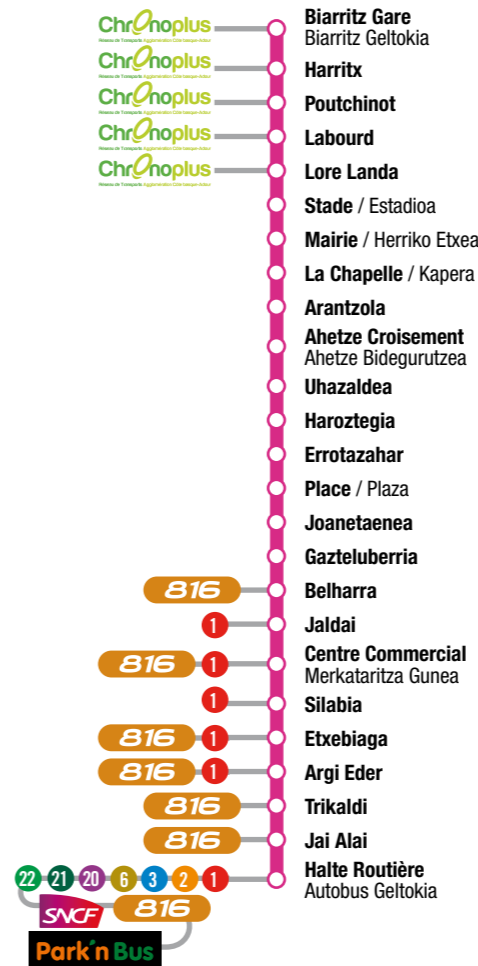

[www.hegobus.com](http://www.hegobus.com)

**Du 7 juillet au  
2 septembre 2018**

2018ko uztailaren 7tik  
irailaren 2ra

**Horaires d'Été  
Udako ordutegiak**

**BIARRITZ GARE ⇨ ARBONNE ⇨ AHETZE ⇨ HALTE ROUTIÈRE**  
**MIARRITZEKO GELTOKIA ⇨ ARBONA ⇨ AHETZE ⇨ AUTOBUS GELTOKIA**

Lundi à Vendredi / Astelehenetik ostiralera

BIARRITZ / MIARRITZE	Biarritz Gare / Biarritz Geltokia	07:43	08:35	12:50	16:15	17:30	19:20
	Harritx	07:44	08:36	12:51	16:16	17:31	19:21
	Poutchinot	07:45	08:37	12:52	16:17	17:32	19:22
	Labourd	07:46	08:38	12:53	16:18	17:33	19:23
BIDART / BIDARTE	Lore Landa	07:47	08:39	12:54	16:19	17:34	19:24
ARBONNE / ARBONA	Stade / Estadioa	07:49	08:41	12:56	16:21	17:36	19:26
	Mairie / Herriko Etxea	07:50	08:42	12:57	16:22	17:37	19:27
	La Chapelle / Kapera	07:51	08:43	12:58	16:23	17:38	19:28
	Arantzola	07:52	08:44	12:59	16:24	17:39	19:29
	Ahetze Croisement / Ahetze Bidegurutzea	07:53	08:45	13:00	16:25	17:40	19:30
	Uhalalde	07:55	08:47	13:02	16:27	17:42	19:32
AHETZE / AHETZE	Haroztegia	07:58	08:50	13:05	16:30	17:45	19:35
	Errotazahar	07:59	08:51	13:06	16:31	17:46	19:36
	Place / Plaza	08:00	08:52	13:07	16:32	17:47	19:37
	Joanetaenea	-	08:54	13:09	-	17:49	-
	Gazteluberría	-	08:56	13:11	-	17:51	-
	Belharra	-	09:00	13:15	-	17:55	-
SAINT-JEAN-DE-LUZ DONIBANE LOHIZUNE	Jaldai	-	09:01	13:16	-	17:56	-
	Centre Commercial / Merkataritza Gunea	-	09:02	13:17	-	17:57	-
	Silabia	-	09:03	13:18	-	17:58	-
	Etxebiaga	-	09:05	13:20	-	18:00	-
	Argi Eder	-	09:06	13:21	-	18:01	-
	Trikaldi	-	09:07	13:22	-	18:02	-
	Jai Alai	-	09:08	13:23	-	18:03	-
	Halte Routière / Autobus Geltokia	-	09:12	13:27	-	18:07	-

**816**

Ligne Bayonne Hendaye  
Linea Baiona Hendaia

**Cette ligne ne circule pas  
le samedi, dimanche et  
les jours fériés.**

Linea hau ez da ibiltzen ez  
larunbatetan, ez igandetan,  
ez besta egunetan.