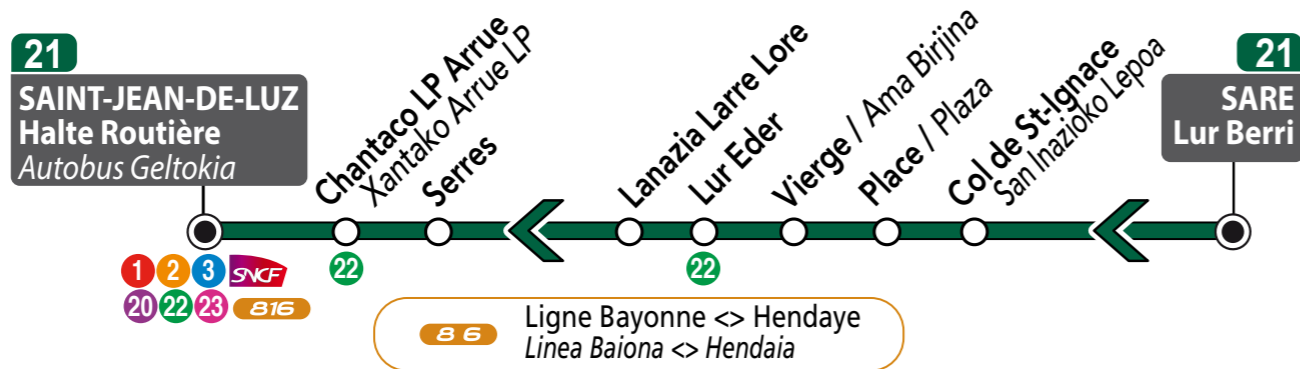

SARE ⇨ ASCAIN ⇨ HALTE ROUTIÈRE / SARA ⇨ AZKAINE ⇨ AUTOBUS GELTOKIA

Lundi à Samedi / Astelehenetik larunbatara

n° courses scolaires / eskola bidaia zk. *		5252-1						
SARE SARA	Lur Berri	07:30	07:50	10:30	12:30	15:00	16:50	18:00
	Col de Saint Ignace / San Inazioko Lepoa	07:38	07:58	10:38	12:38	15:08	16:58	18:08
ASCAIN AZKAINE	Place / Plaza	07:45	08:05	10:45	12:45	15:15	17:05	18:15
	Vierge / Ama Birjina	07:46	08:06	10:46	12:46	15:16	17:06	18:16
	Lur Eder	07:48	08:08	10:48	12:48	15:18	17:08	18:18
	Lanazia Larre Lore	07:49	08:09	10:49	12:49	15:19	17:09	18:19
	Serres	07:50	08:10	10:50	12:50	15:20	17:10	18:20
SAINT-JEAN-DE-LUZ DONIBANE LOHIZUNE	Chantaco LP Arrue / Xantako Arrue LP	07:53	08:13	10:53	12:53	15:23	17:13	18:23
	Halte Routière / Autobus Geltokia	08:00	08:20	11:00	13:00	15:30	17:20	18:30

* Courses également accessibles aux scolaires sur présentation de leur abonnement scolaire Hegobus.

* Ikasleek ibilaldia egin dezakete beren eskolako Hegobus abonamendua erakutsiz.

5252-1 La course de 7:30 ne circule pas le samedi. **5252-1** 7:30etako bidaia ez da egiten larunbatetan.

Consultez l'intégralité
des horaires de la ligne sur

Lineako ordutegi oro hemen ikus

www.hegobus.com

Cette ligne ne circule pas le
dimanche et les jours fériés.
/ Linea hau ez da ibiltzen ez
igandetan ez besta egunetan