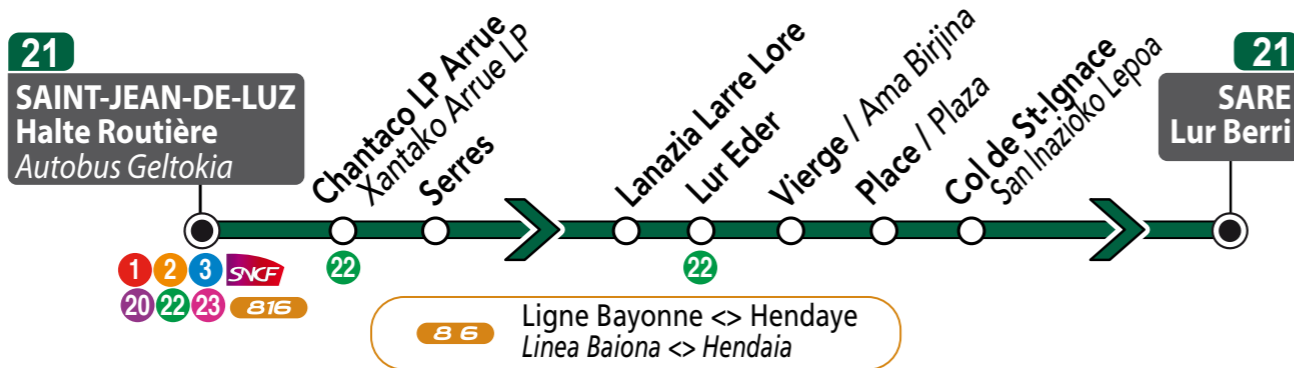

Consultez l'intégralité
des horaires de la ligne sur

Lineako ordutegi oro hemen ikus

www.hegobus.com

Cette ligne ne circule pas le
dimanche et les jours fériés.
/ Linea hau ez da ibiltzen ez
igandetan ez besta egunetan

SAINT-JEAN-DE-LUZ
**HALTE
ROUTIÈRE**

SARE
LUR BERRI

DONIBANE LOHIZUNE
**AUTOBUS
GELTOKIA**

SARA
LUR BERRI

Ligne
Linea
21

HEGOBUS

Réseau de Transports Agglo Pays Basque – Pôle Sud Pays Basque
Euskal Hiriguneko Garraio sarea – Hego Lapurdi lurralde eremua

www.hegobus.com

Horaires Hiver ❄️
Neguko ordutegia

du 6 novembre 2017
au 6 avril 2018

2017ko azaroaren 6tik
2018ko apirilaren 6ra

SYNDICAT
DES
MOBILITÉS
PAYS-BASQUE-ADOUR

transdev
URBAIN PAYS BASQUE

Ligne
Linea
21

SARE ⇨ ASCAIN ⇨ HALTE ROUTIÈRE / SARA ⇨ AZKAINE ⇨ AUTOBUS GELTOKIA

Lundi à Samedi / Astelehenetik larunbatara

n° courses scolaires / eskola bidaia zk. *		5252-1						
SARE SARA	Lur Berri	07:30	07:50	10:30	12:30	15:00	16:50	18:00
	Col de Saint Ignace / San Inazioko Lepoa	07:38	07:58	10:38	12:38	15:08	16:58	18:08
ASCAIN AZKAINE	Place / Plaza	07:45	08:05	10:45	12:45	15:15	17:05	18:15
	Vierge / Ama Birjina	07:46	08:06	10:46	12:46	15:16	17:06	18:16
	Lur Eder	07:48	08:08	10:48	12:48	15:18	17:08	18:18
	Lanazia Larre Lore	07:49	08:09	10:49	12:49	15:19	17:09	18:19
	Serres	07:50	08:10	10:50	12:50	15:20	17:10	18:20
SAINT-JEAN-DE-LUZ DONIBANE LOHIZUNE	Chantaco LP Arrue / Xantako Arrue LP	07:53	08:13	10:53	12:53	15:23	17:13	18:23
	Halte Routière / Autobus Geltokia	08:00	08:20	11:00	13:00	15:30	17:20	18:30