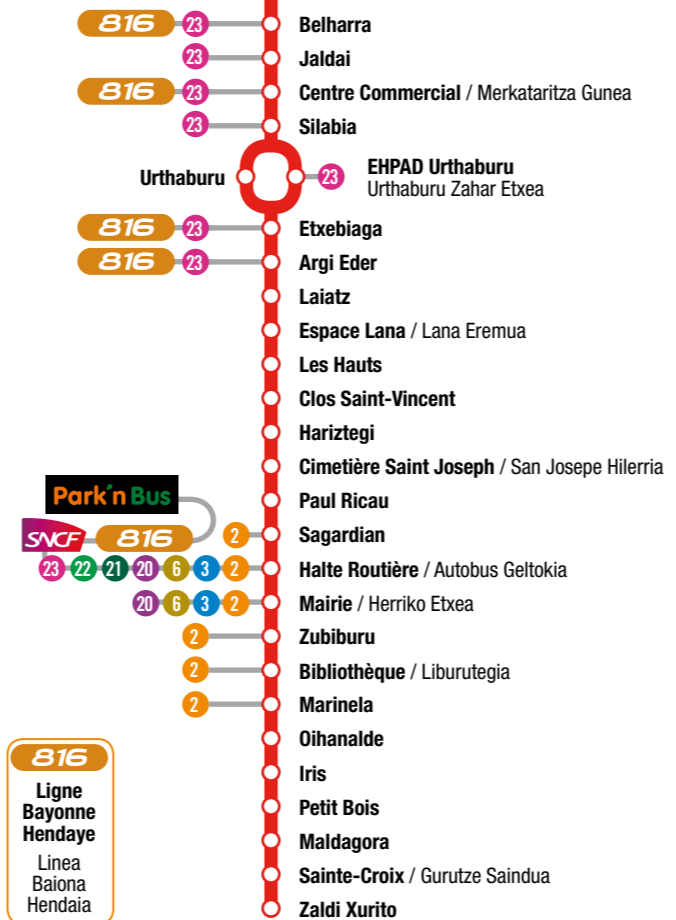

816  
Ligne  
Bayonne  
Hendaye  
Linea  
Baiona  
Hendaia

# Park'n Bus

HEGOBUS

Avec la navette Park'n Bus,  
stationnez gratuitement et facilement  
à Saint-Jean-de-Luz

TOUS LES JOURS  
09:00  
20:15

DÉPARTS  
TOUTES LES  
30 mn  
Tarif HEGOBUS

QUAI 4 Direction Parking Kexiloo  
QUAI 5 Direction Parking Chantaco

[www.hegobus.com](http://www.hegobus.com)

LE +  
Mardis et Jeudis soirs,  
retour garanti après les  
parties de Cesta Punta  
depuis le Jaï Alai de  
Saint-Jean-de-Luz

Du 7 juillet au  
2 septembre 2018