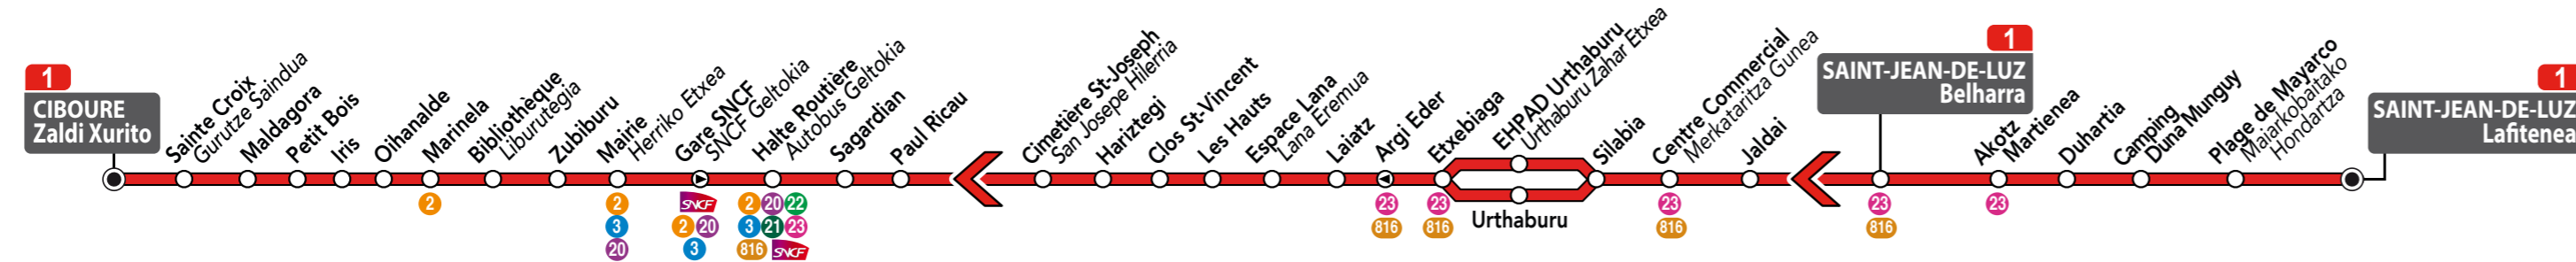

CIBOURE
ZALDI XURITO
ZIBURU

SAINT-JEAN-DE-LUZ
BELHARRA LAFITENEA
DONIBANE LOHIZUNE

Ligne
Linea
1

HEGOBUS

Réseau de Transports Agglo Pays Basque – Pôle Sud Pays Basque
Euskal Hiriguneko Garraio sarea – Hego Lapurdi lurralde eremua

www.hegobus.com

Nouveau desserte de Lafitenea même en Hiver

Berria
Neguan Lafitenea lekua zerbitzatuko da

Horaires Hiver
Neguko ordutegia

du 6 novembre 2017 au 6 avril 2018

2017ko azaroaren 6tik
2018ko apirilaren 6ra

▶ Arrêt dans un seul sens
Gelaliekua norabide batean soilik

816 Ligne Bayonne <> Hendaye
Linea Baiona <> Hendaia

SYNDICAT DES MOBILITÉS
transdev
URBAIN PAYS BASQUE

ZALDI XURITO ⇄ JALDAI ⇄ BELHARRA ⇄ LAFITENEA