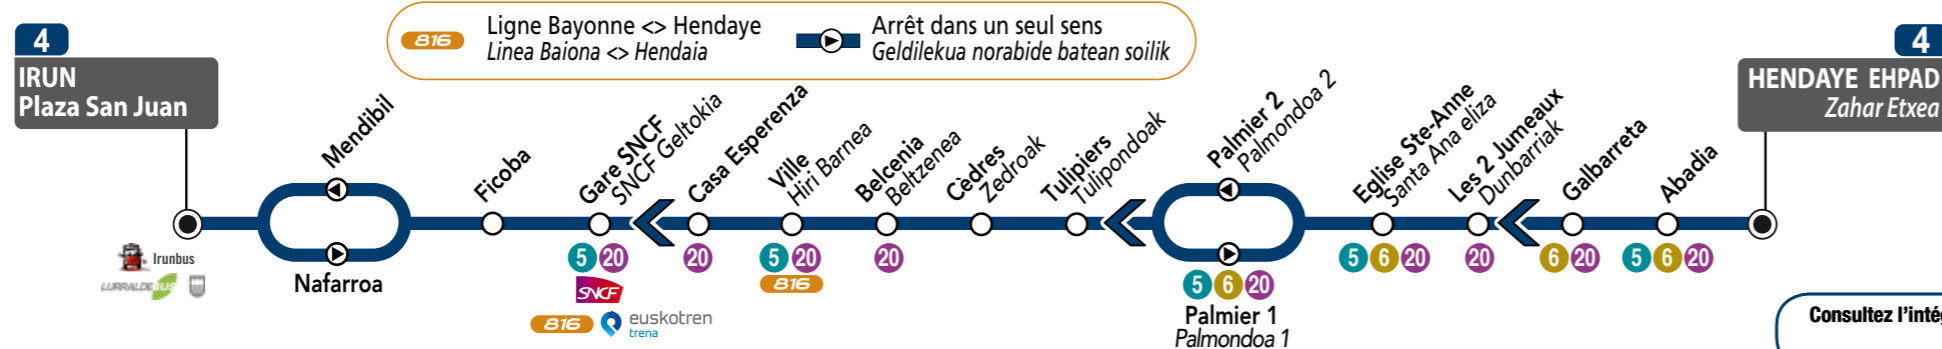

Dimanches et Jours Fériés / Igandetan eta besta egunetan

HENDAYE HENDAIA	EHPAD / Zahar Etxea	08:05	09:15	10:25	11:55	13:40
	Abadia	08:07	09:16	10:26	11:56	13:41
	Galbarreta	08:08	09:17	10:27	11:57	13:42
	Les 2 Jumeaux / Dunbarriak	08:10	09:19	10:29	11:59	13:44
	Eglise Sainte Anne / Santa Ana eliza	08:12	09:21	10:31	12:01	13:46
	Palmier 2 / Palmondoa 2	08:14	09:23	10:33	12:03	13:48
	Tulipiers / Tulipondoak	08:15	09:24	10:34	12:04	13:49
	Cèdres / Zedroak	08:16	09:25	10:35	12:05	13:50
	Belcenia / Beltzenea	08:18	09:27	10:37	12:07	13:52
	Ville / Hiri Barnea	08:20	09:29	10:39	12:09	13:54
Casa Esperenza	08:22	09:31	10:41	12:11	13:56	
Gare SNCF / SNCF Geltokia	08:23	09:32	10:42	12:12	13:57	
IRUN	Ficoba	08:25	09:34	10:44	12:14	13:59
	Mendibil	08:29	09:38	10:48	12:18	14:03
	Plaza San Juan	08:30	09:39	10:49	12:19	14:04

TARIFS ET INFORMATIONS PREZIOAK ETA INFORMAZIOAK

HALTE ROUTIÈRE / AUTOBUS GELTOKIA

Bd. du Commandant Passicot,
64500 Saint-Jean-de-Luz (face à la gare SNCF)
Passicot Komandantearen bulebarra,
64500 Donibane Lohizune (SNCF geltokiaren parean)

N° Vert 0 800 891 091

APPEL GRATUIT DEPUIS UN POSTE FIXE

Version du 09/07/2018

Découvrez les horaires en temps réel, achetez et composez votre ticket depuis votre mobile.

Ezagutu denbora errealean ordutegiak, eta erosi gure txartela konposta zure mugikorrean.

Téléchargez l'application
MyBus
Pays Basque

pour **HEGOBUS**
Réseau de Transports de la Communauté d'Agglomération Pays Basque
Euskal Hirigune Elkargoaren Garraio Sarea
hegobus.mybus.io