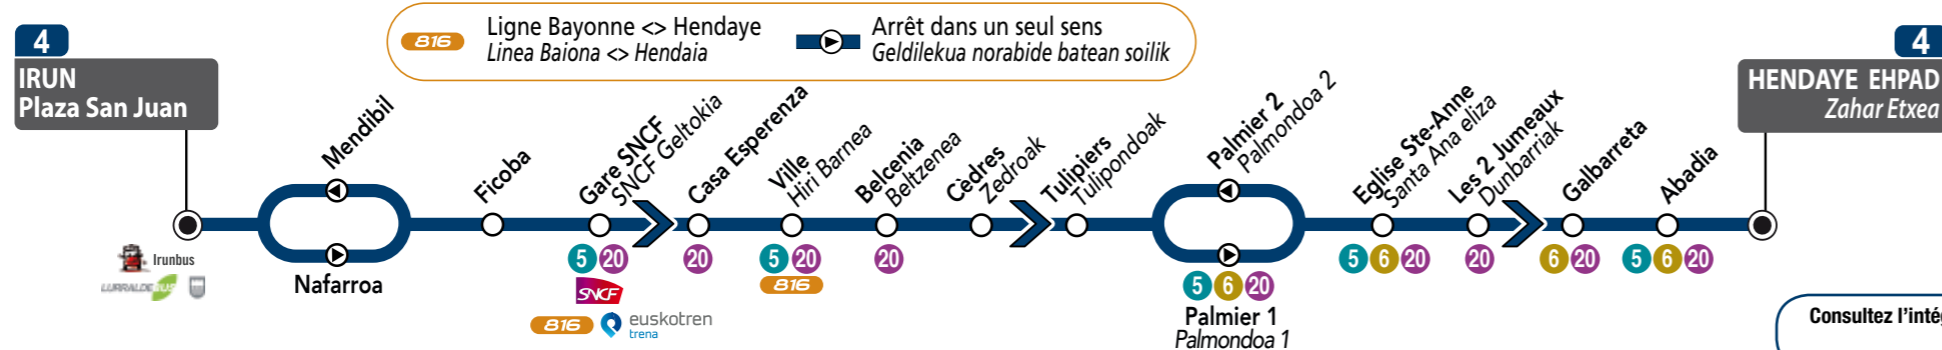

Dimanches et Jours Fériés / Igandetan eta besta egunetan

Plaza San Juan	08:40	09:50	11:00	12:35	14:15
Nafarroa	08:42	09:52	11:02	12:37	14:17
Ficoba	08:45	09:55	11:05	12:40	14:20
Gare SNCF / SNCF Geltokia	08:47	09:57	11:07	12:42	14:22
Casa Esperenza	08:50	10:00	11:10	12:45	14:25
Ville / Hiri Barnea	08:52	10:02	11:12	12:47	14:27
Belcenia / Beltzenea	08:54	10:04	11:14	12:49	14:29
Cèdres / Zedroak	08:55	10:05	11:15	12:50	14:30
Tulipiers / Tulipondoak	08:56	10:06	11:16	12:51	14:31
Palmier 1 / Palmondoa 1	08:58	10:08	11:18	12:53	14:33
Eglise Sainte Anne / Santa Ana eliza	09:00	10:10	11:20	12:55	14:35
Les 2 Jumeaux / Dunbarriak	09:02	10:12	11:22	12:57	14:37
Galbarreta	09:04	10:14	11:24	12:59	14:39
Abadia	09:06	10:16	11:26	13:01	14:41
EHPAD / Zahar Etxea	09:08	10:18	11:28	13:03	14:43

IRUN
PLAZA SAN JUAN ⇄
IRUN
PLAZA SAN JUAN

HENDAYE
EHPAD
HENDAIA
ZAHAR ETXEA

Ligne
Linea
4

HEGOBUS

Réseau de Transports de la Communauté d'Agglomération Pays Basque
Euskal Hirigune Elkargoko Garraio sarea

www.hegobus.com

Consultez l'intégralité des horaires de la ligne sur / Lineako ordutegi oro hemen ikus

www.hegobus.com

Du 3 septembre au 4 novembre 2018

2018ko irailaren 3tik azaroaren 4ra

Horaires Mi-saison
Sasoi erdiko ordutegiak

transdev
URBAIN PAYS BASQUE