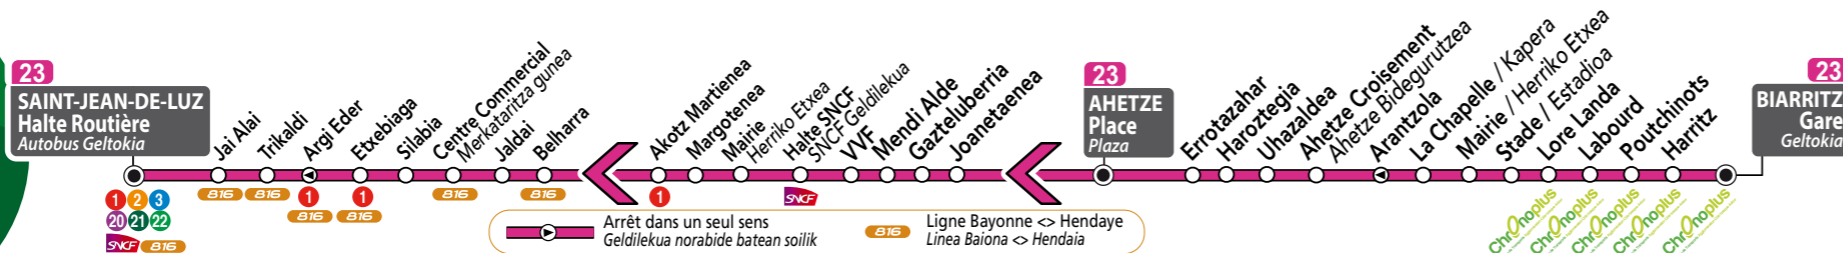

Cette ligne ne circule pas le samedi, le dimanche et les jours fériés. / Linea hau ez da ibiltzen ez larunbatetan, ez igandetan, ez besta egunetan.

Découvrez les horaires en temps réel, achetez et composez notre ticket depuis votre mobile.

Ezagutu denbora errealean ordutegiak, eta erosi gure txartela konposta zure mugikorrean.

Téléchargez l'application
MyBus
Pays Basque

pour **HEGOBUS**
Réseau de Transports Agglo Pays Basque - Pôle Sud Pays Basque
Euskal Hiriguneko Garraio sarea - Hego Lapurdi lurralde eremua
hegobus.mybus.io