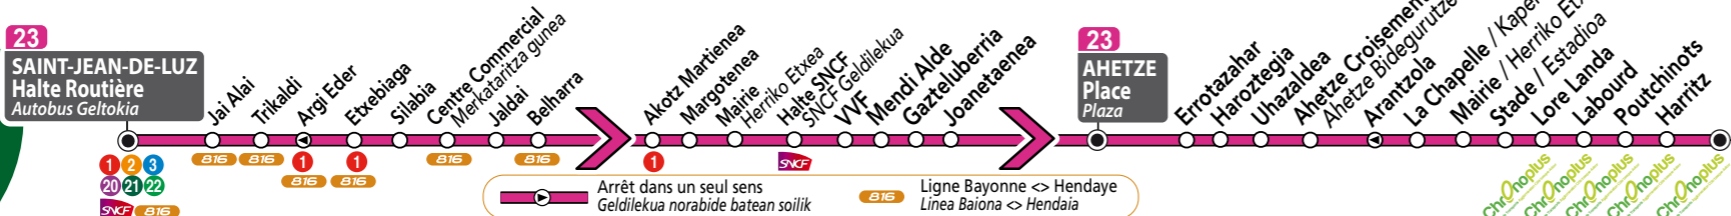

Ligne
Linea
23

HALTE ROUTIÈRE ⇄ GUÉTHARY ⇄ AHETZE ⇄ ARBONNE ⇄ BIARRITZ GARE
AUTOBUS GELTOKIA ⇄ GETARIA ⇄ AHETZE ⇄ ARBONA ⇄ MIARRITZEKO GELTOKIA

Lundi à Vendredi / Astelehenetik ostiralera

SAINT-JEAN-DE-LUZ DONIBANE LOHIZUNE	Halte Routière / Autobus Geltokia	06:50	-	11:30	-	18:25
	Trikaldi	06:53	-	11:33	-	18:28
	Etxebiaga	06:55	-	11:35	-	18:30
	Centre Commercial / Merkataritza gunea	06:58	-	11:38	-	18:33
	Belharra	07:00	-	11:40	-	18:35
GUÉTHARY / GETARIA	Mairie / Herriko Etxea	07:06	-	11:46	-	18:41
	VVF	07:14	-	11:52	-	18:47
AHETZE / AHETZE	Place / Plaza	07:25	08:03	12:03	17:00	18:58
	Ahetze Croisement / Ahetze Bidegurutzea	07:32	08:09	12:10	17:07	19:05
ARBONNE / ARBONA	Mairie / Herriko Etxea	07:35	08:12	12:13	17:11	19:09
	Labourd	07:40	08:17	12:18	17:15	19:13
BIARRITZ / MIARRITZE	Harritx	07:43	08:20	12:20	17:17	19:15
	Gare / Geltokia	07:46	08:23	12:24	17:22	19:18

SAINT-JEAN-DE-LUZ
HALTE ROUTIÈRE

BIARRITZ
GARE

DONIBANE LOHIZUNE
AUTOBUS GELTOKIA

MIARRITZE
GELTOKIA

Ligne
Linea
23

HEGOBUS

Réseau de Transports Agglo Pays Basque – Pôle Sud Pays Basque
Euskal Hiriguneko Garraio sarea – Hego Lapurdi lurralde eremua

www.hegobus.com

Cette ligne ne circule pas le samedi, le dimanche et les jours fériés. / Linea hau ez da ibiltzen ez larunbatetan, ez igandetan, ez besta egunetan.

Du 4 septembre
au 5 novembre 2017

2017ko irailaren 4tik
azaroaren 5era

Communauté
PAYS BASQUE
EUSKAL
IRAKURKETA
Elkargoa

transdev
URBAIN PAYS BASQUE

Horaires Mi-saison
Sasoi erdiko ordutegiak

Ligne
Linea
23

BIARRITZ GARE ⇨ ARBONNE ⇨ AHETZE ⇨ GUÉTHARY ⇨ HALTE ROUTIÈRE
MIARRITZEKO GELTOKIA ⇨ ARBONA ⇨ AHETZE ⇨ GETARIA ⇨ AUTOBUS GELTOKIA