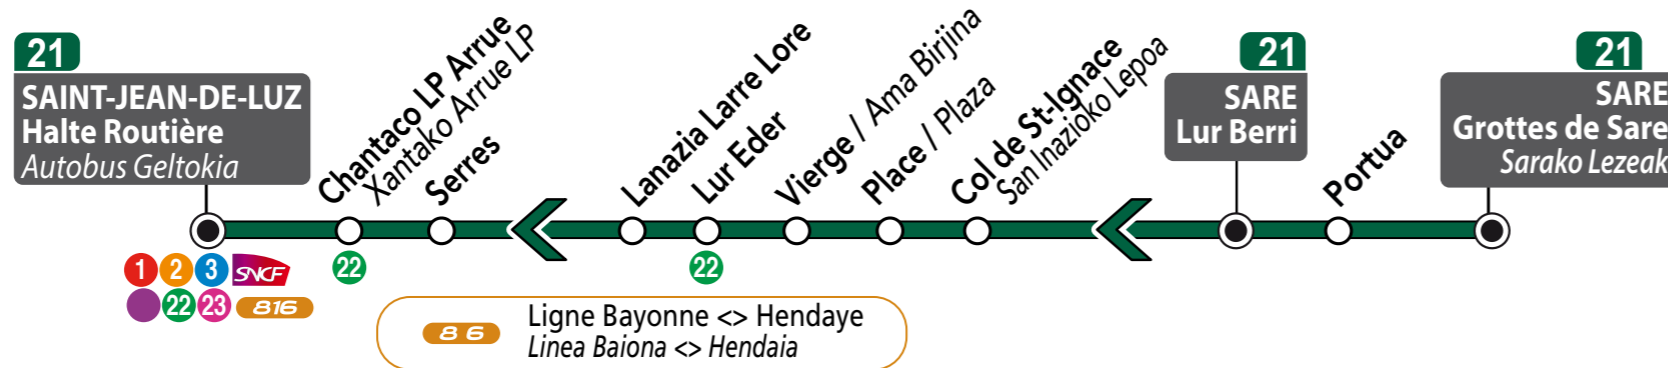

Dimanches et Jours Fériés / Igandetan eta besta egunetan

Grottes de Sare / Sarako Lezeak	10:00	12:15	15:00	17:15
Portua	10:12	12:27	15:12	17:27
Lur Berri	10:15	12:30	15:15	17:30
Col de Saint Ignace / San Inazioko Lepoa	10:23	12:38	15:23	17:38
Place / Plaza	10:30	12:45	15:30	17:45
Vierge / Ama Birjina	10:31	12:46	15:31	17:46
Lur Eder	10:33	12:48	15:33	17:48
Lanazia Larre Lore	10:34	12:49	15:34	17:49
Serres	10:35	12:50	15:35	17:50
Chantaco LP Arrue / Xantako Arrue LP	10:38	12:53	15:38	17:53
Halte Routière / Autobus Geltokia	10:45	13:00	15:45	18:00

* Courses également accessibles aux scolaires sur présentation de leur abonnement scolaire Hegobus.

* Ikasleek ibilaldia egin dezakete beren eskolako Hegobus abonamendua erakutsiz.

5252-1 La course de 7:30 ne circule pas le samedi. 5252-1 7:30etako bidaia ez da egiten larunbatetan.

TARIFS ET INFORMATIONS
PREZIOAK ETA INFORMAZIOAK

HALTE ROUTIÈRE / AUTOBUS GELTOKIA

Bd. du Commandant Passicot,
64500 Saint-Jean-de-Luz (face à la gare SNCF)
Passicot Komandantearen bulebarra,
64500 Donibane Lohizune (SNCF geltokiaren parean)

N°Vert 0 800 891 091

APPEL GRATUIT DEPUIS UN POSTE FIXE

Version du 20/07/2017

Découvrez les horaires en temps réel, achetez et composez notre ticket depuis votre mobile.

Ezagutu denbora errealean ordutegiak, eta erosi gure txartela konposta zure mugikorrean.

Téléchargez l'application
MyBus
Pays Basque

pour **HEGOBUS**
Réseau de Transports Agglo Pays Basque – Pôle Sud Pays Basque
Euskal Hiriguneko Garraio sarea – Hego Lapurdi lurralde eremu
hegobus.mybus.io