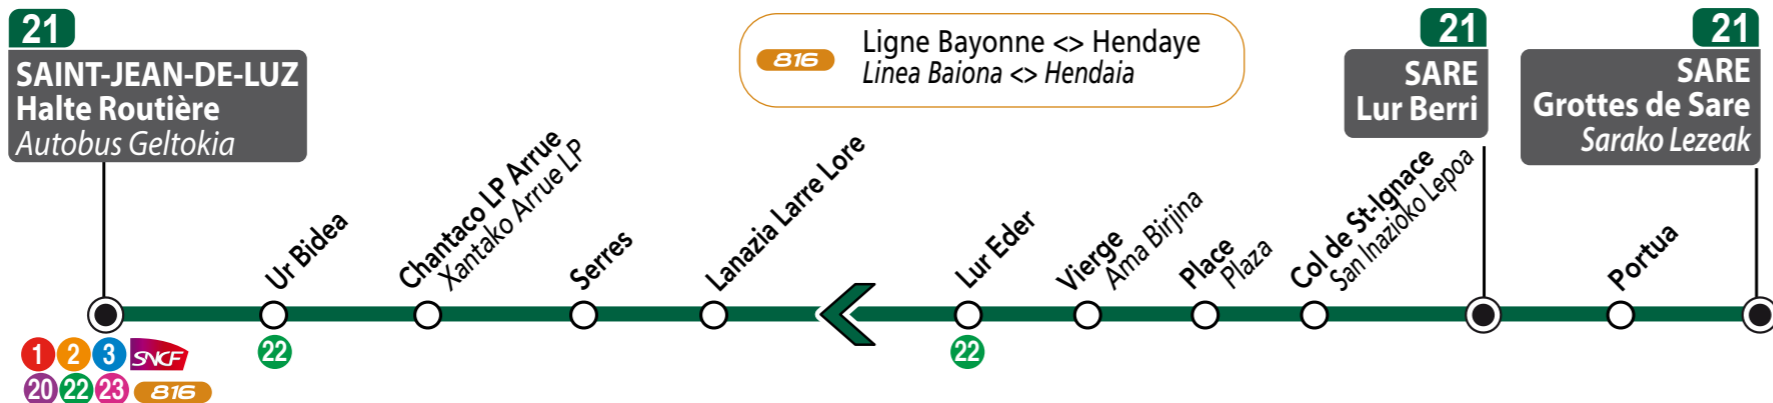

Dimanches et Jours Fériés / Igandetan eta besta egunetan

Grottes de Sare / Sarako Lezeak	10:00	12:15	15:00	17:15
Portua	10:12	12:27	15:12	17:27
Lur Berri	10:15	12:30	15:15	17:30
Col de Saint Ignace / San Inazioko Lepoa	10:23	12:38	15:23	17:38
Place / Plaza	10:30	12:45	15:30	17:45
Vierge / Ama Birjina	10:31	12:46	15:31	17:46
Lur Eder	10:33	12:48	15:33	17:48
Lanazia Larre Lore	10:34	12:49	15:34	17:49
Serres	10:35	12:50	15:35	17:50
Chantaco LP Arrue / Xantako Arrue LP	10:38	12:53	15:38	17:53
Ur Bidea	10:41	12:56	15:41	17:56
Halte Routière / Autobus Geltokia	10:45	13:00	15:45	18:00

* Courses également accessibles aux scolaires sur présentation de leur abonnement scolaire Hegobus. * Ikasleek ibilaldia egin dezakete beren eskolako Hegobus abonamendua erakutsiz.
5252-1 : La course de 7:30 ne circule pas le samedi. 5252-1 : 7:30etako bidaia ez da egiten larunbatetan.