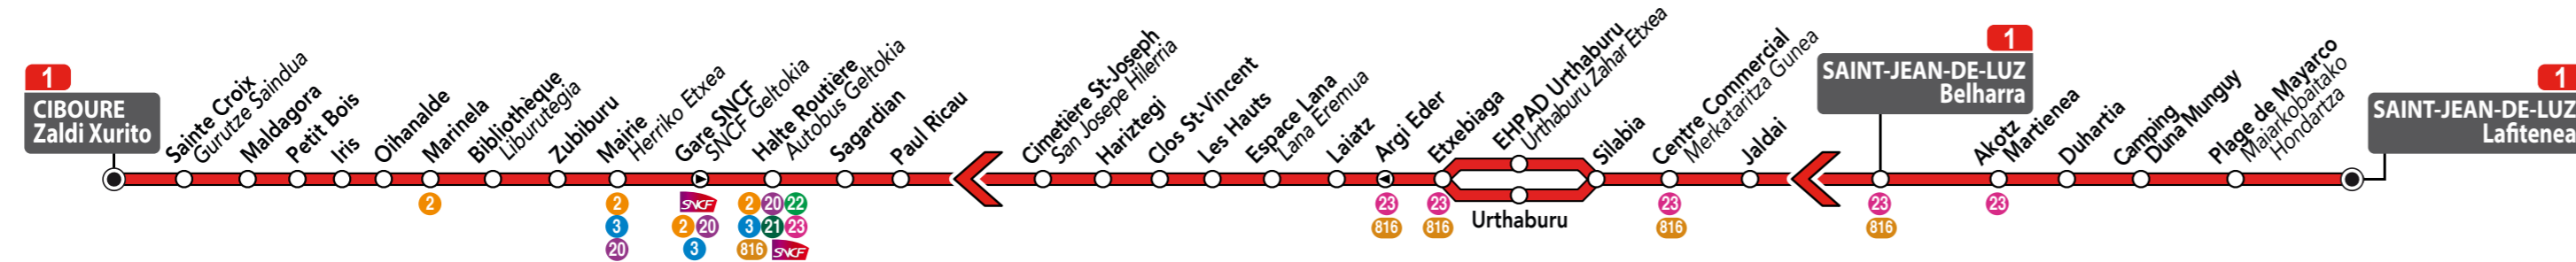

CIBOURE
ZALDI XURITO
ZIBURU

SAINT-JEAN-DE-LUZ
LAFITENEA
DONIBANE LOHIZUNE

Ligne
Linea

1

HEGOBUS

Réseau de Transports Agglo Pays Basque – Pôle Sud Pays Basque
Euskal Hiriguneko Garraio sarea – Hego Lapurdi lurralde eremua

www.hegobus.com

Arrêt dans un seul sens
Geladilekua norabide batean soilik

Ligne Bayonne <> Hendaye
Linea Baiona <> Hendaia

**Du 4 septembre
au 5 novembre 2017**

2017ko irailaren 4tik
azaroaren 5era

Communauté
PAYS BASQUE
EUSKAL
Elkargoa